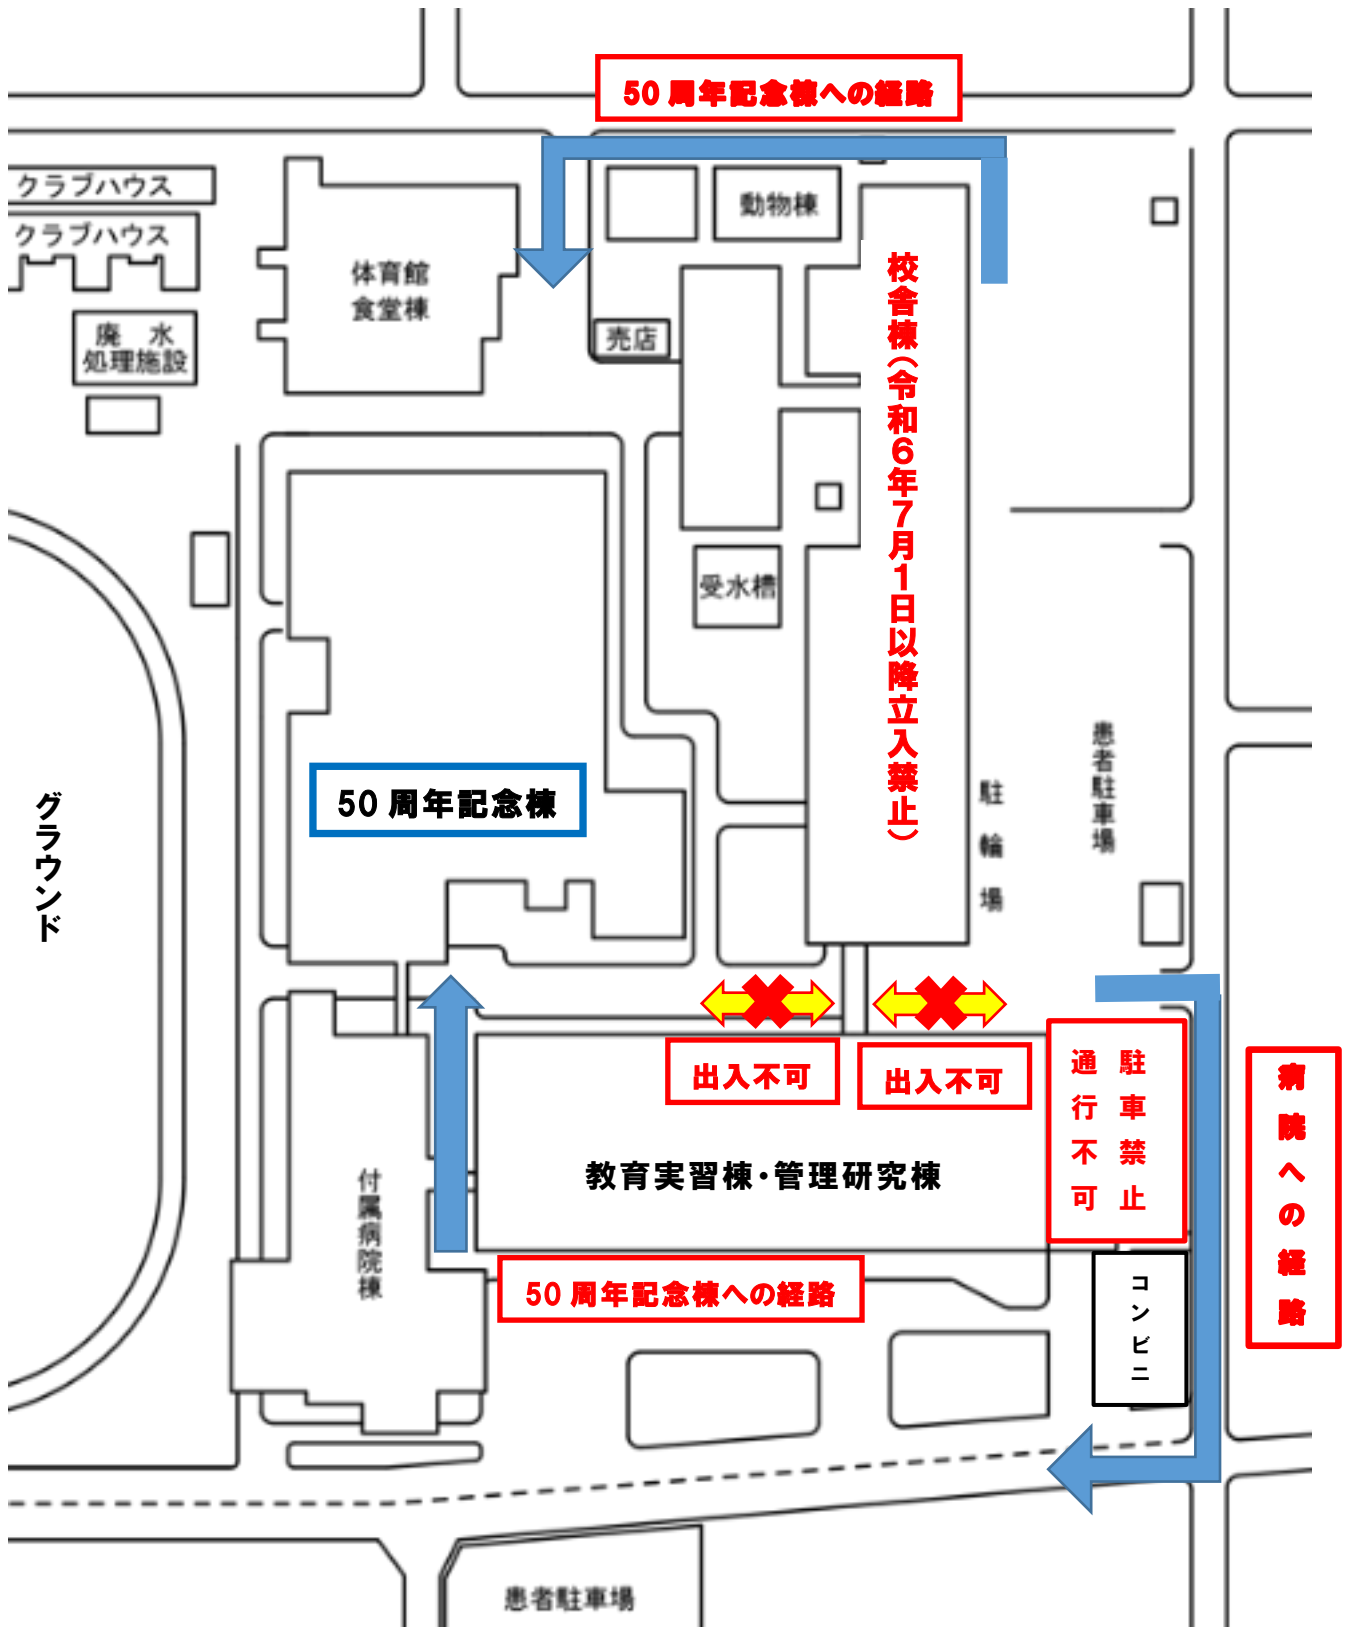

別紙① キャンパス改修工事

期 間:令和6年5月13日(月)~6月14日(金)

(期間は変更の可能性有)