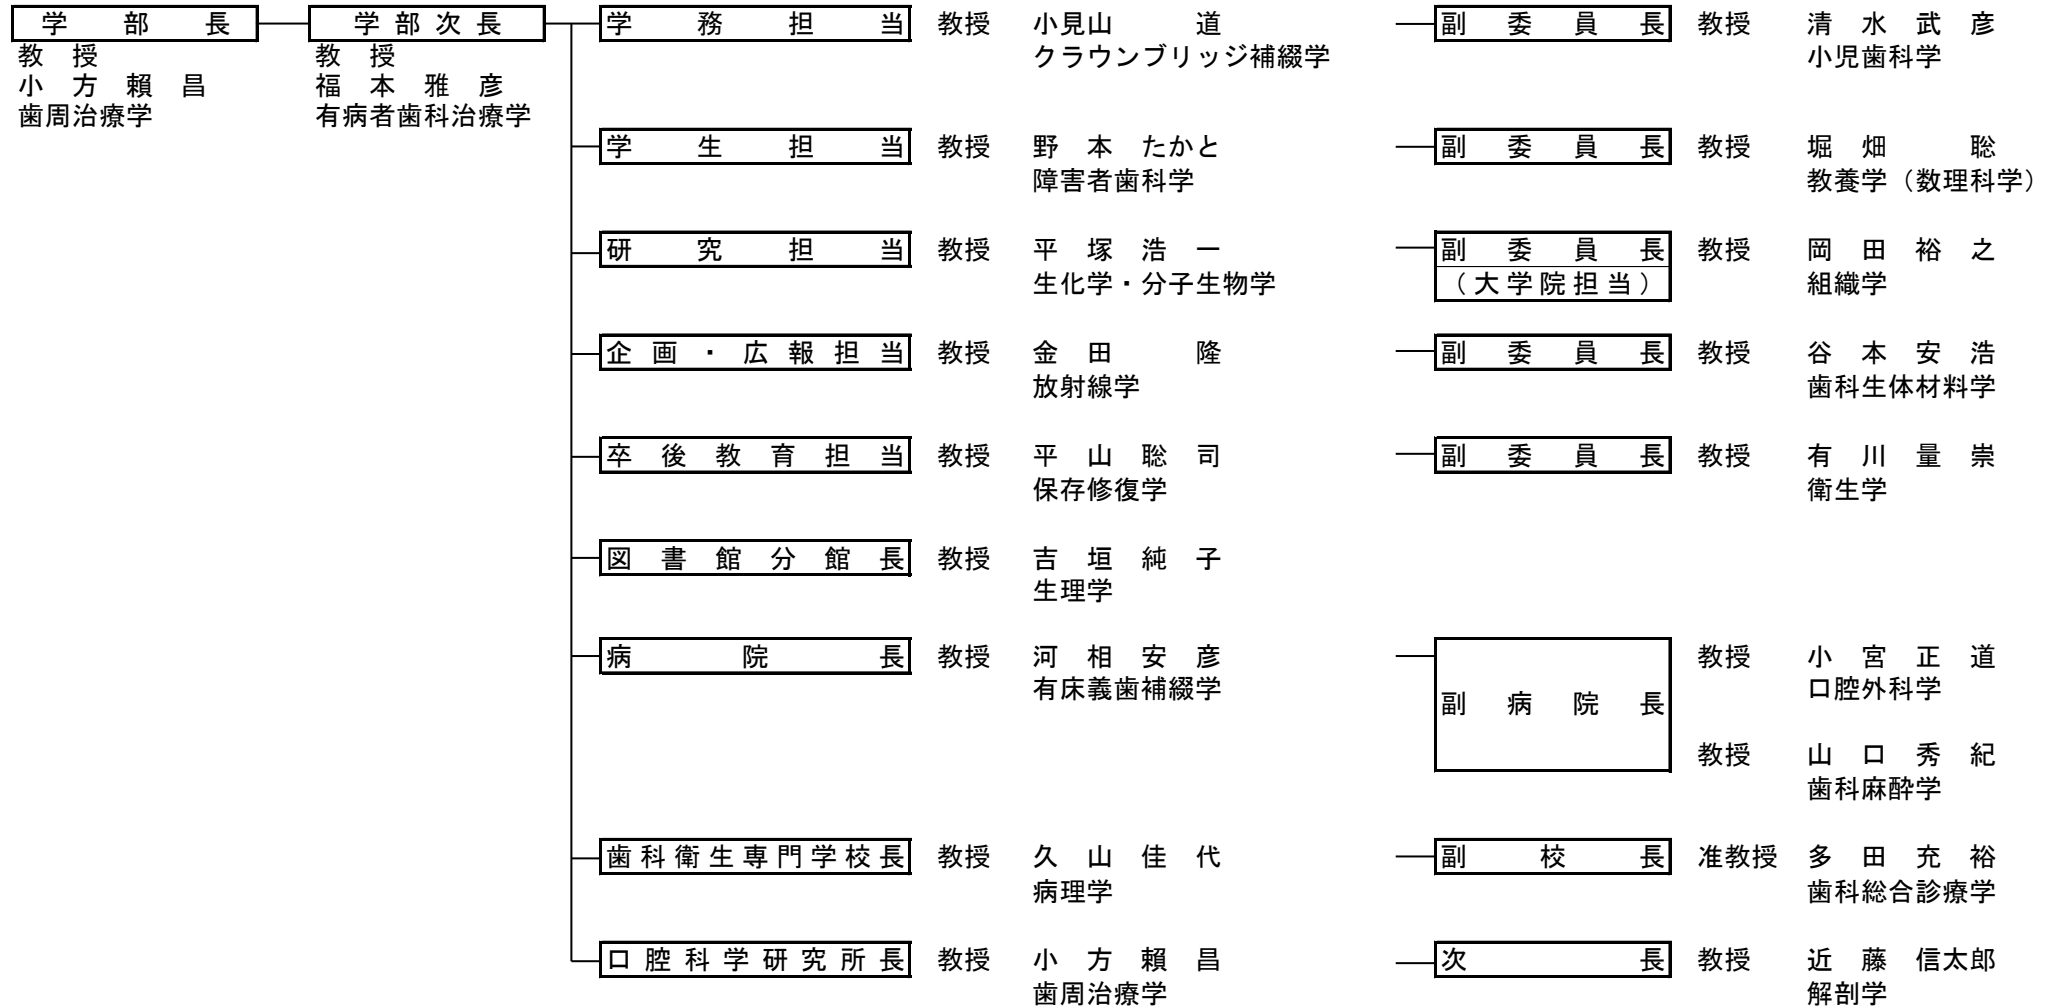

松戸歯学部教育組織図（令和4年5月1日現在）

大学院松戸歯学研究科教育組織図