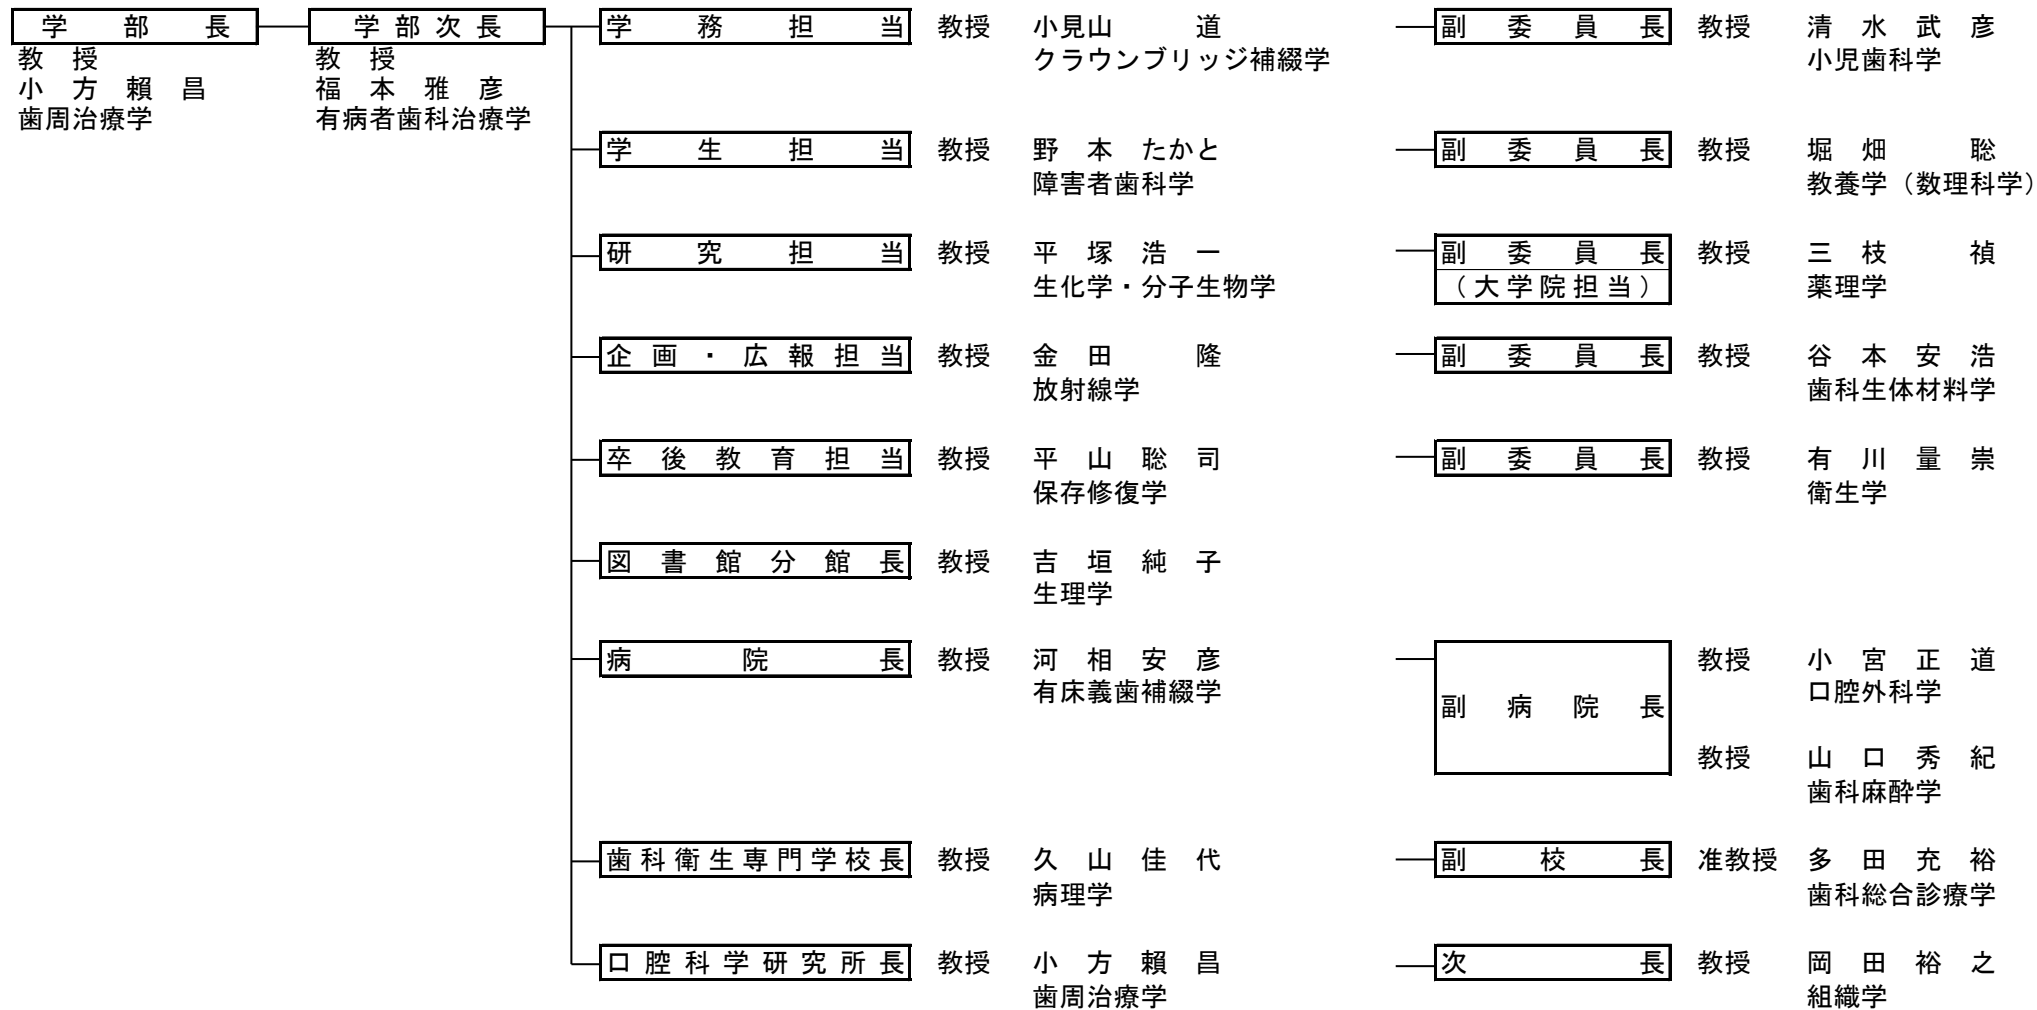

松戸歯学部教育組織図（令和3年5月1日現在）

大学院松戸歯学研究科教育組織図