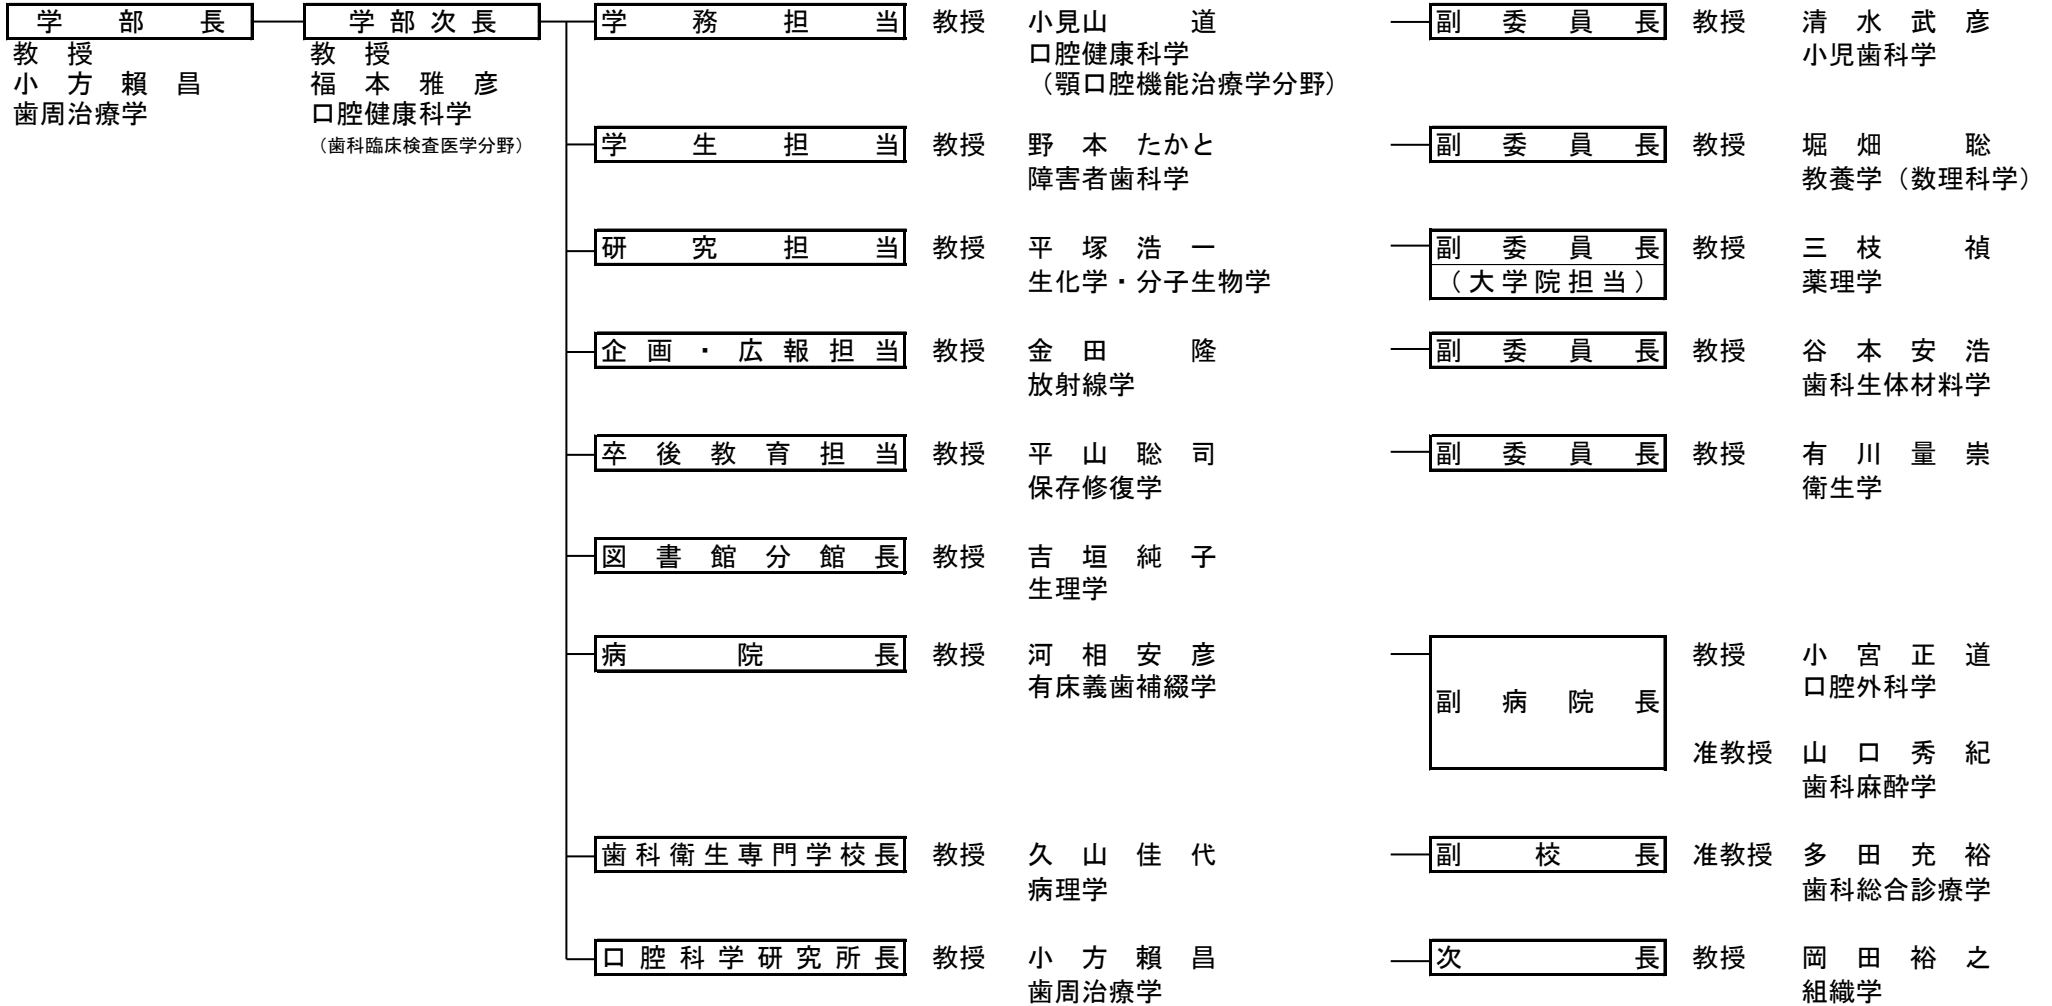

松戸歯学部教育組織図（令和2年5月1日現在）

大学院松戸歯学研究科教育組織図