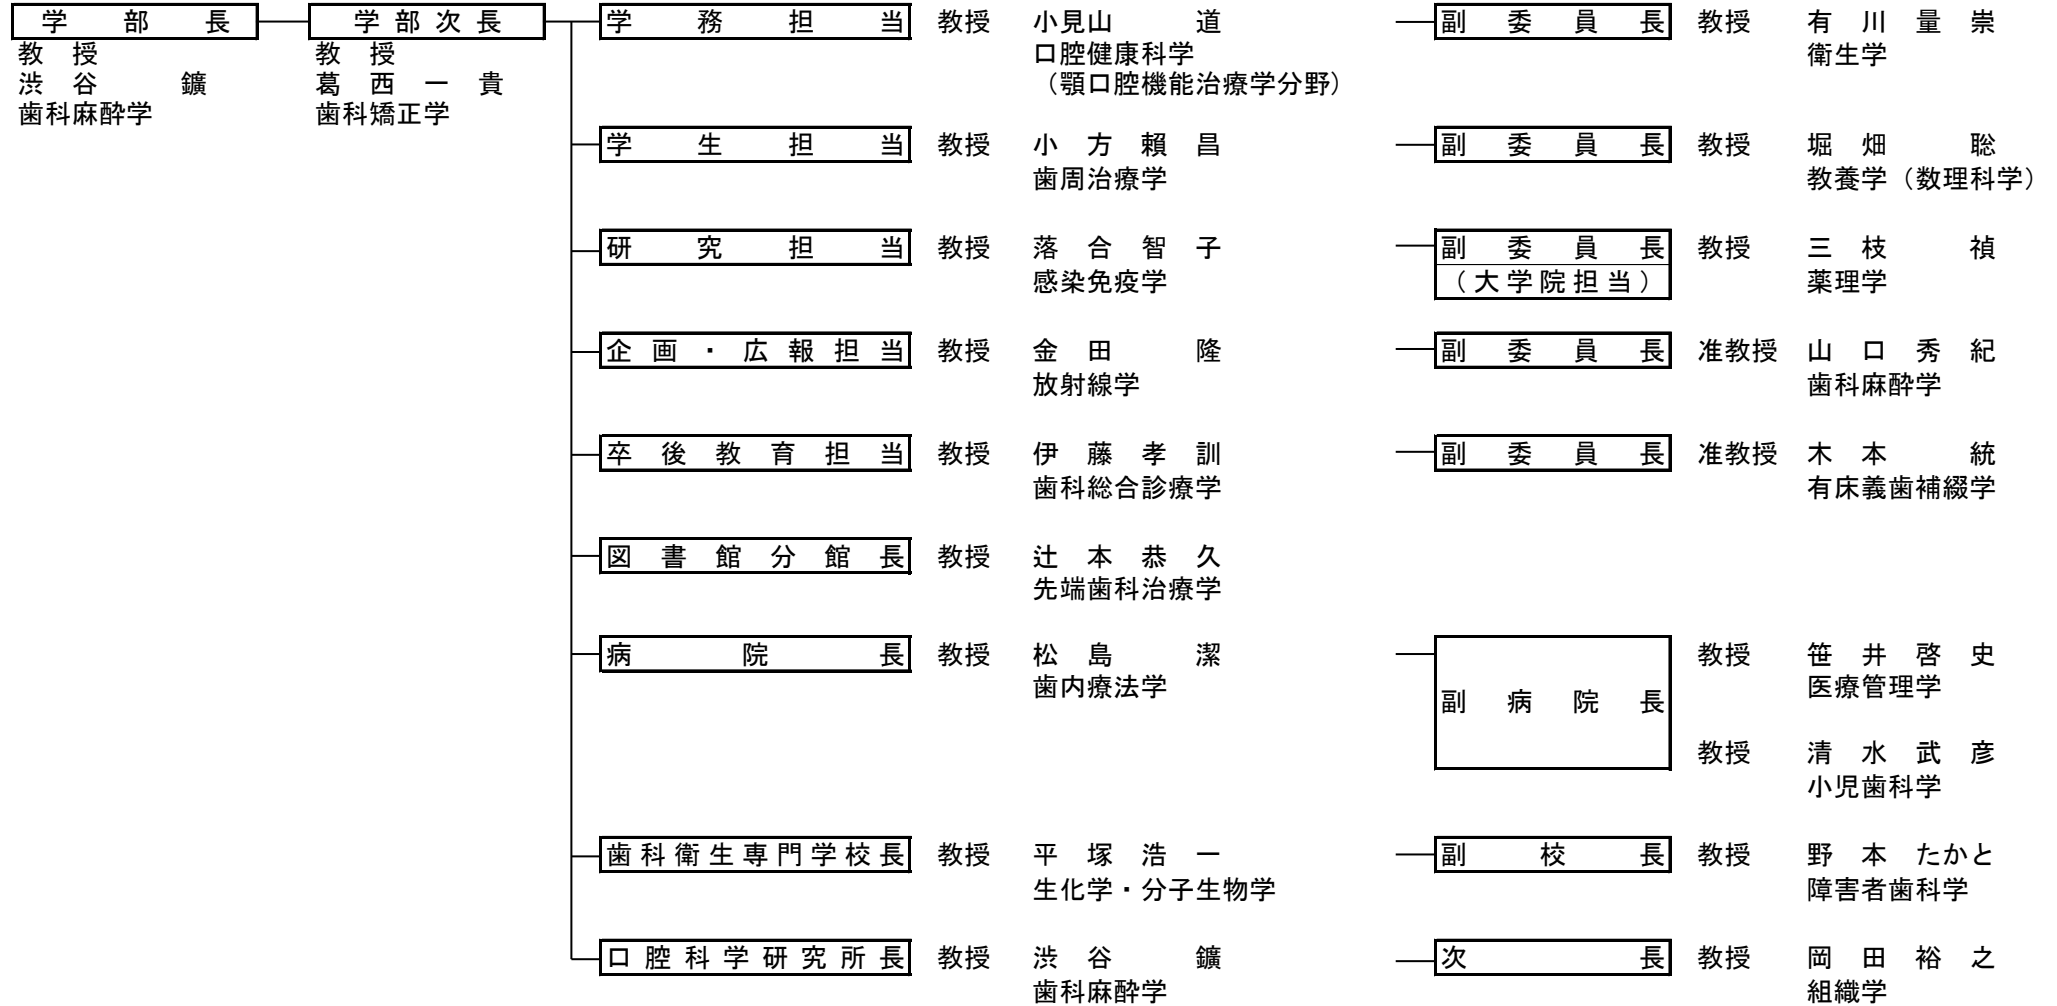

松戸歯学部教育組織図（令和元年5月1日現在）

大学院松戸歯学研究科教育組織図