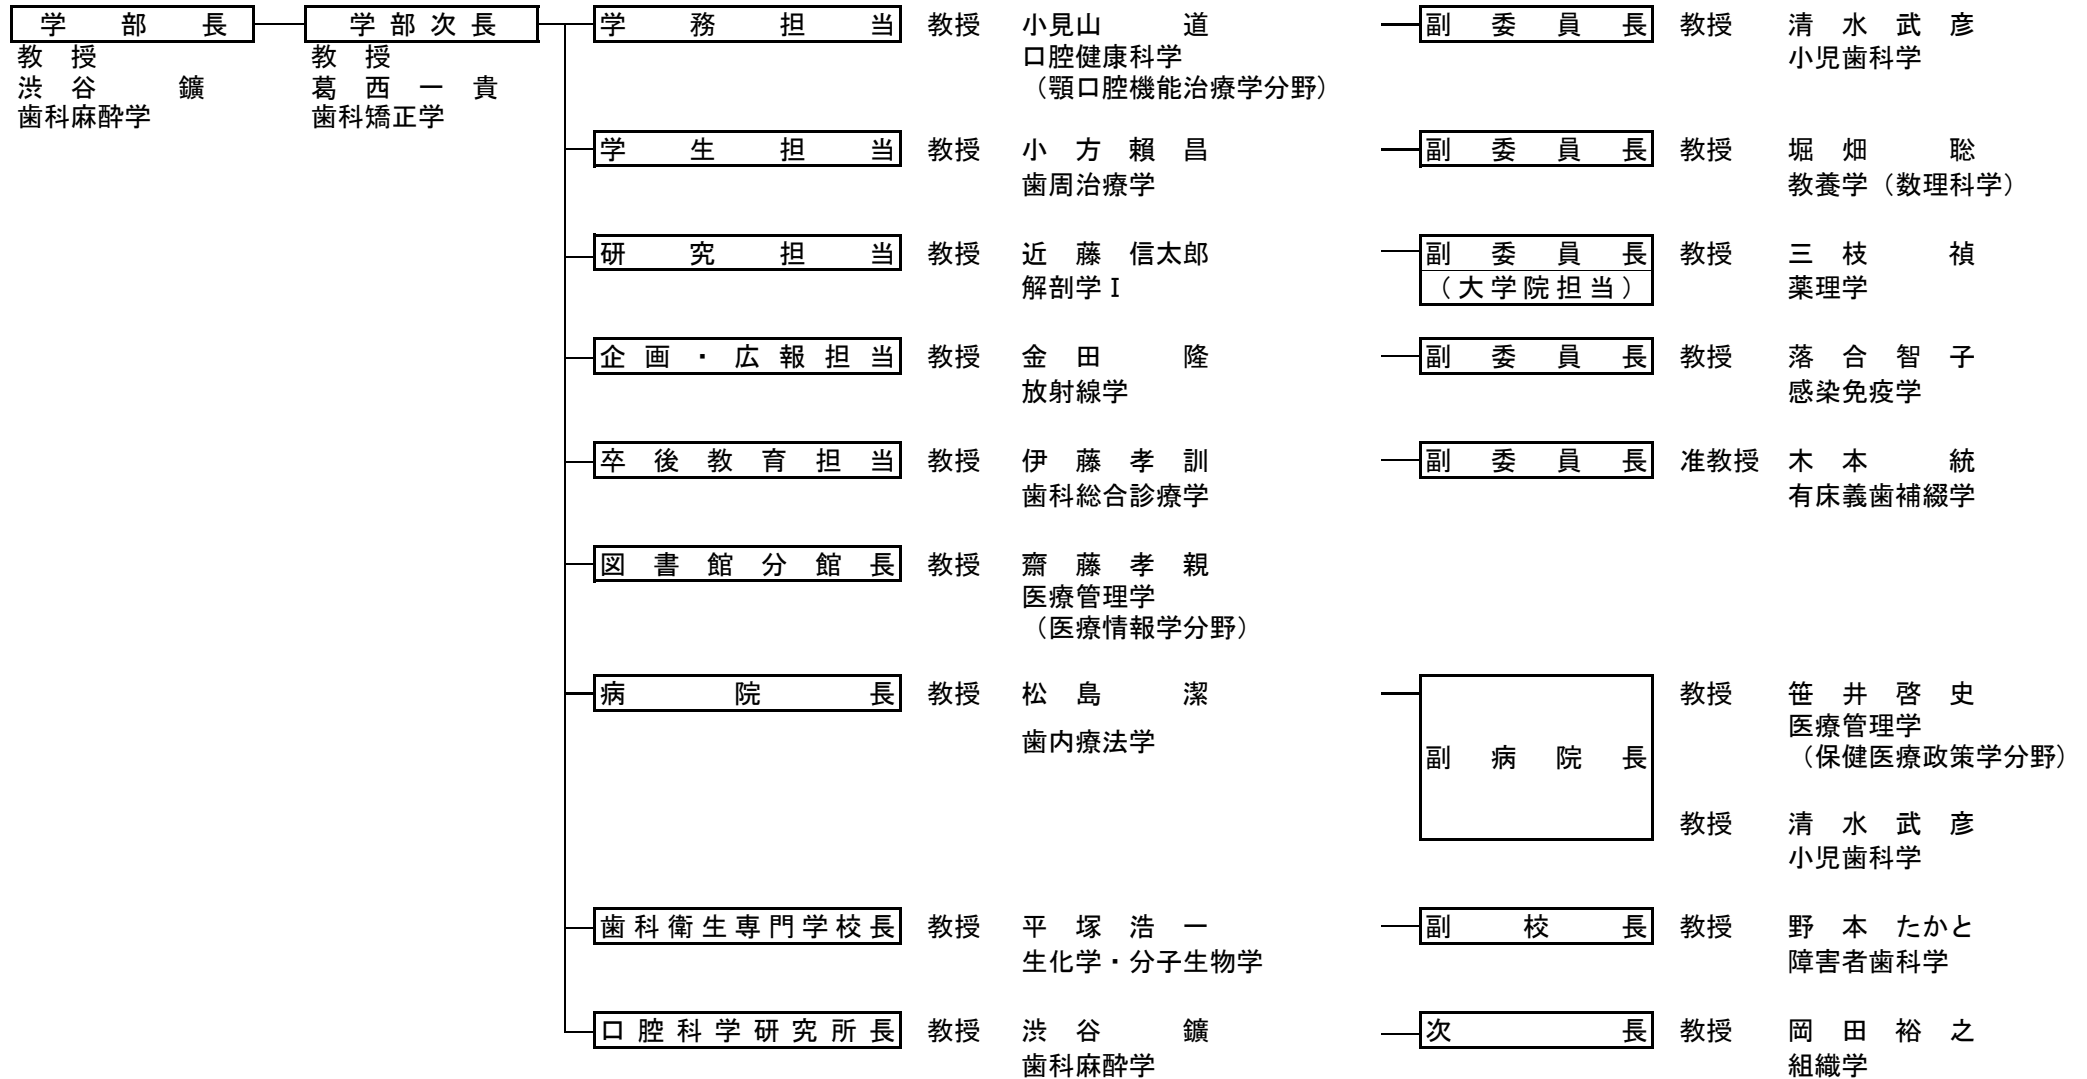

松戸歯学部教育組織図（平成30年5月1日現在）

大学院松戸歯学研究科教育組織図