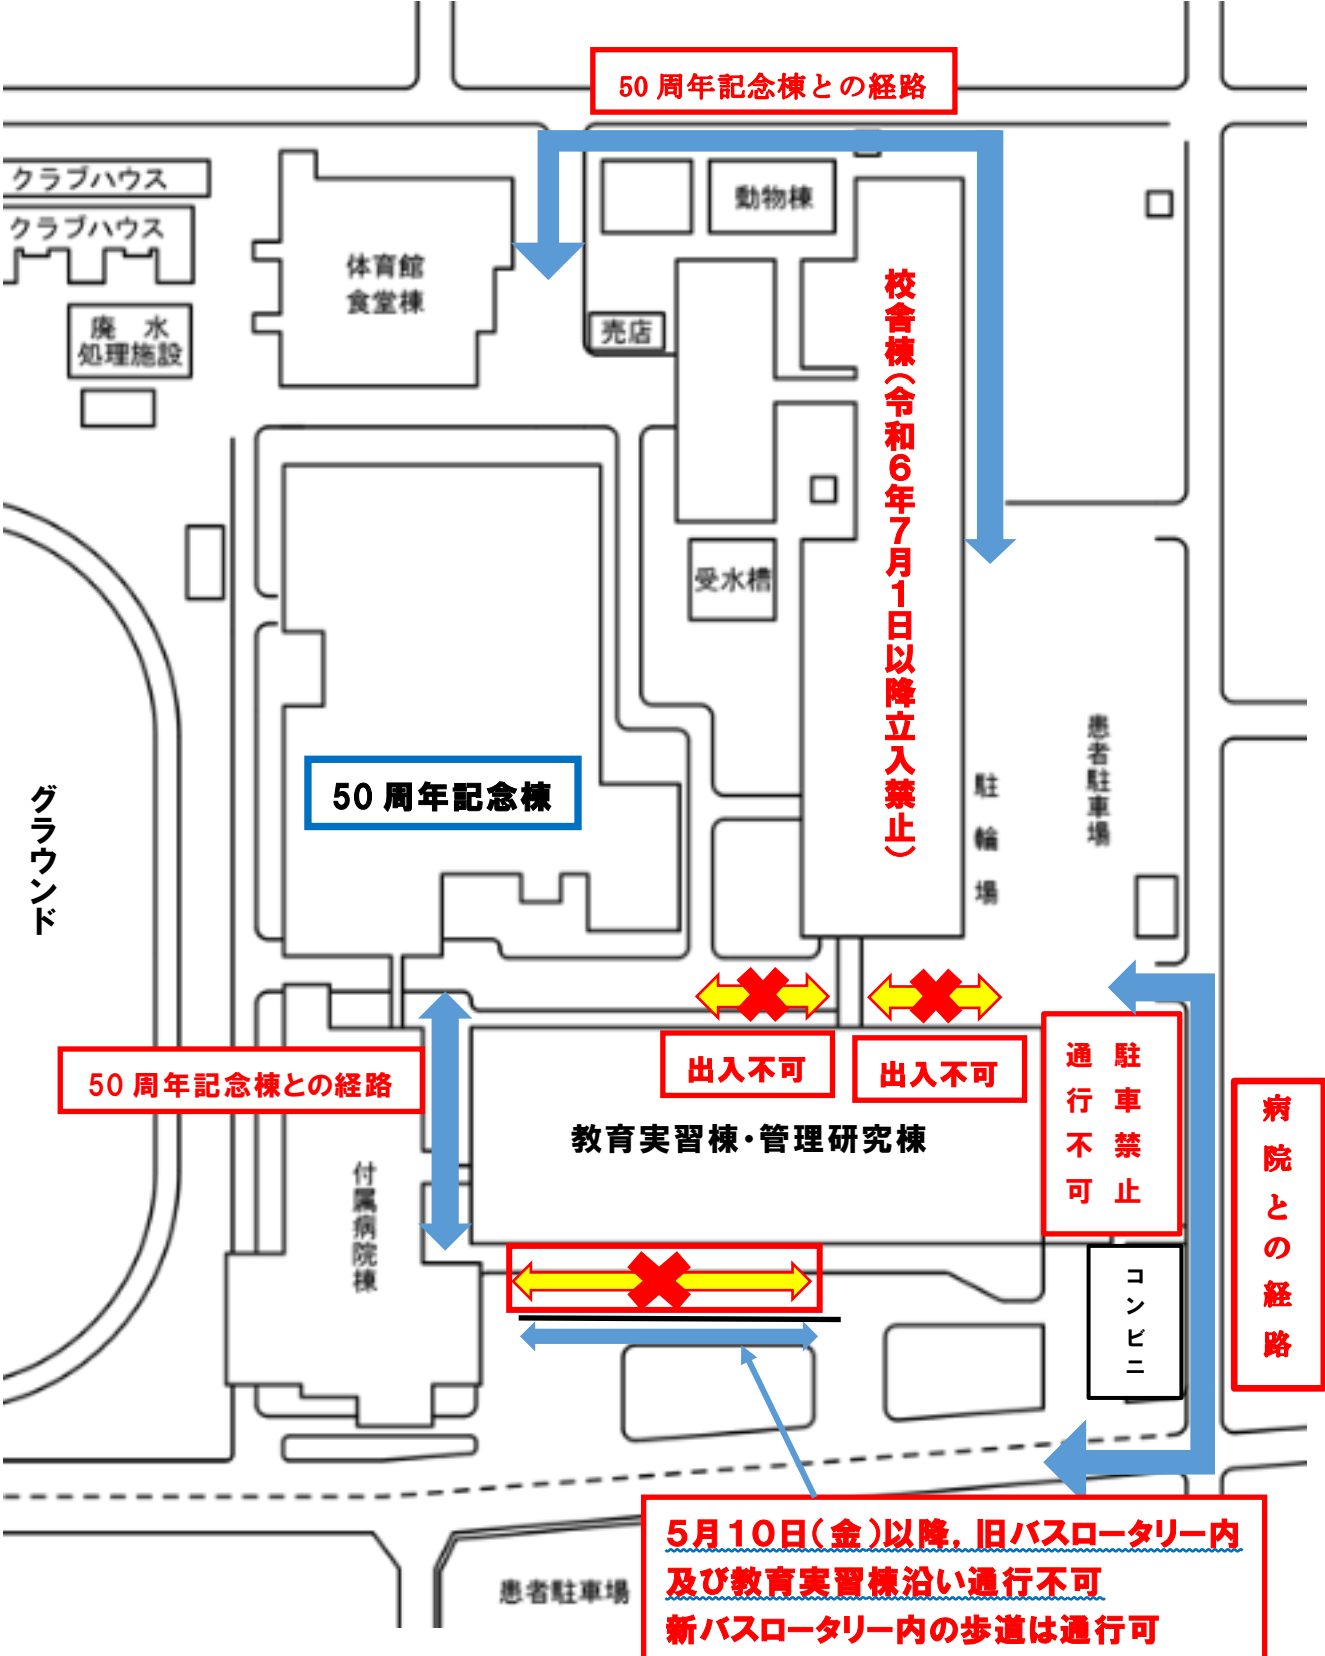

更新

別紙① キャンパス改修工事

期 間:令和6年5月13日(月)~6月14日(金)

(期間は変更の可能性有)